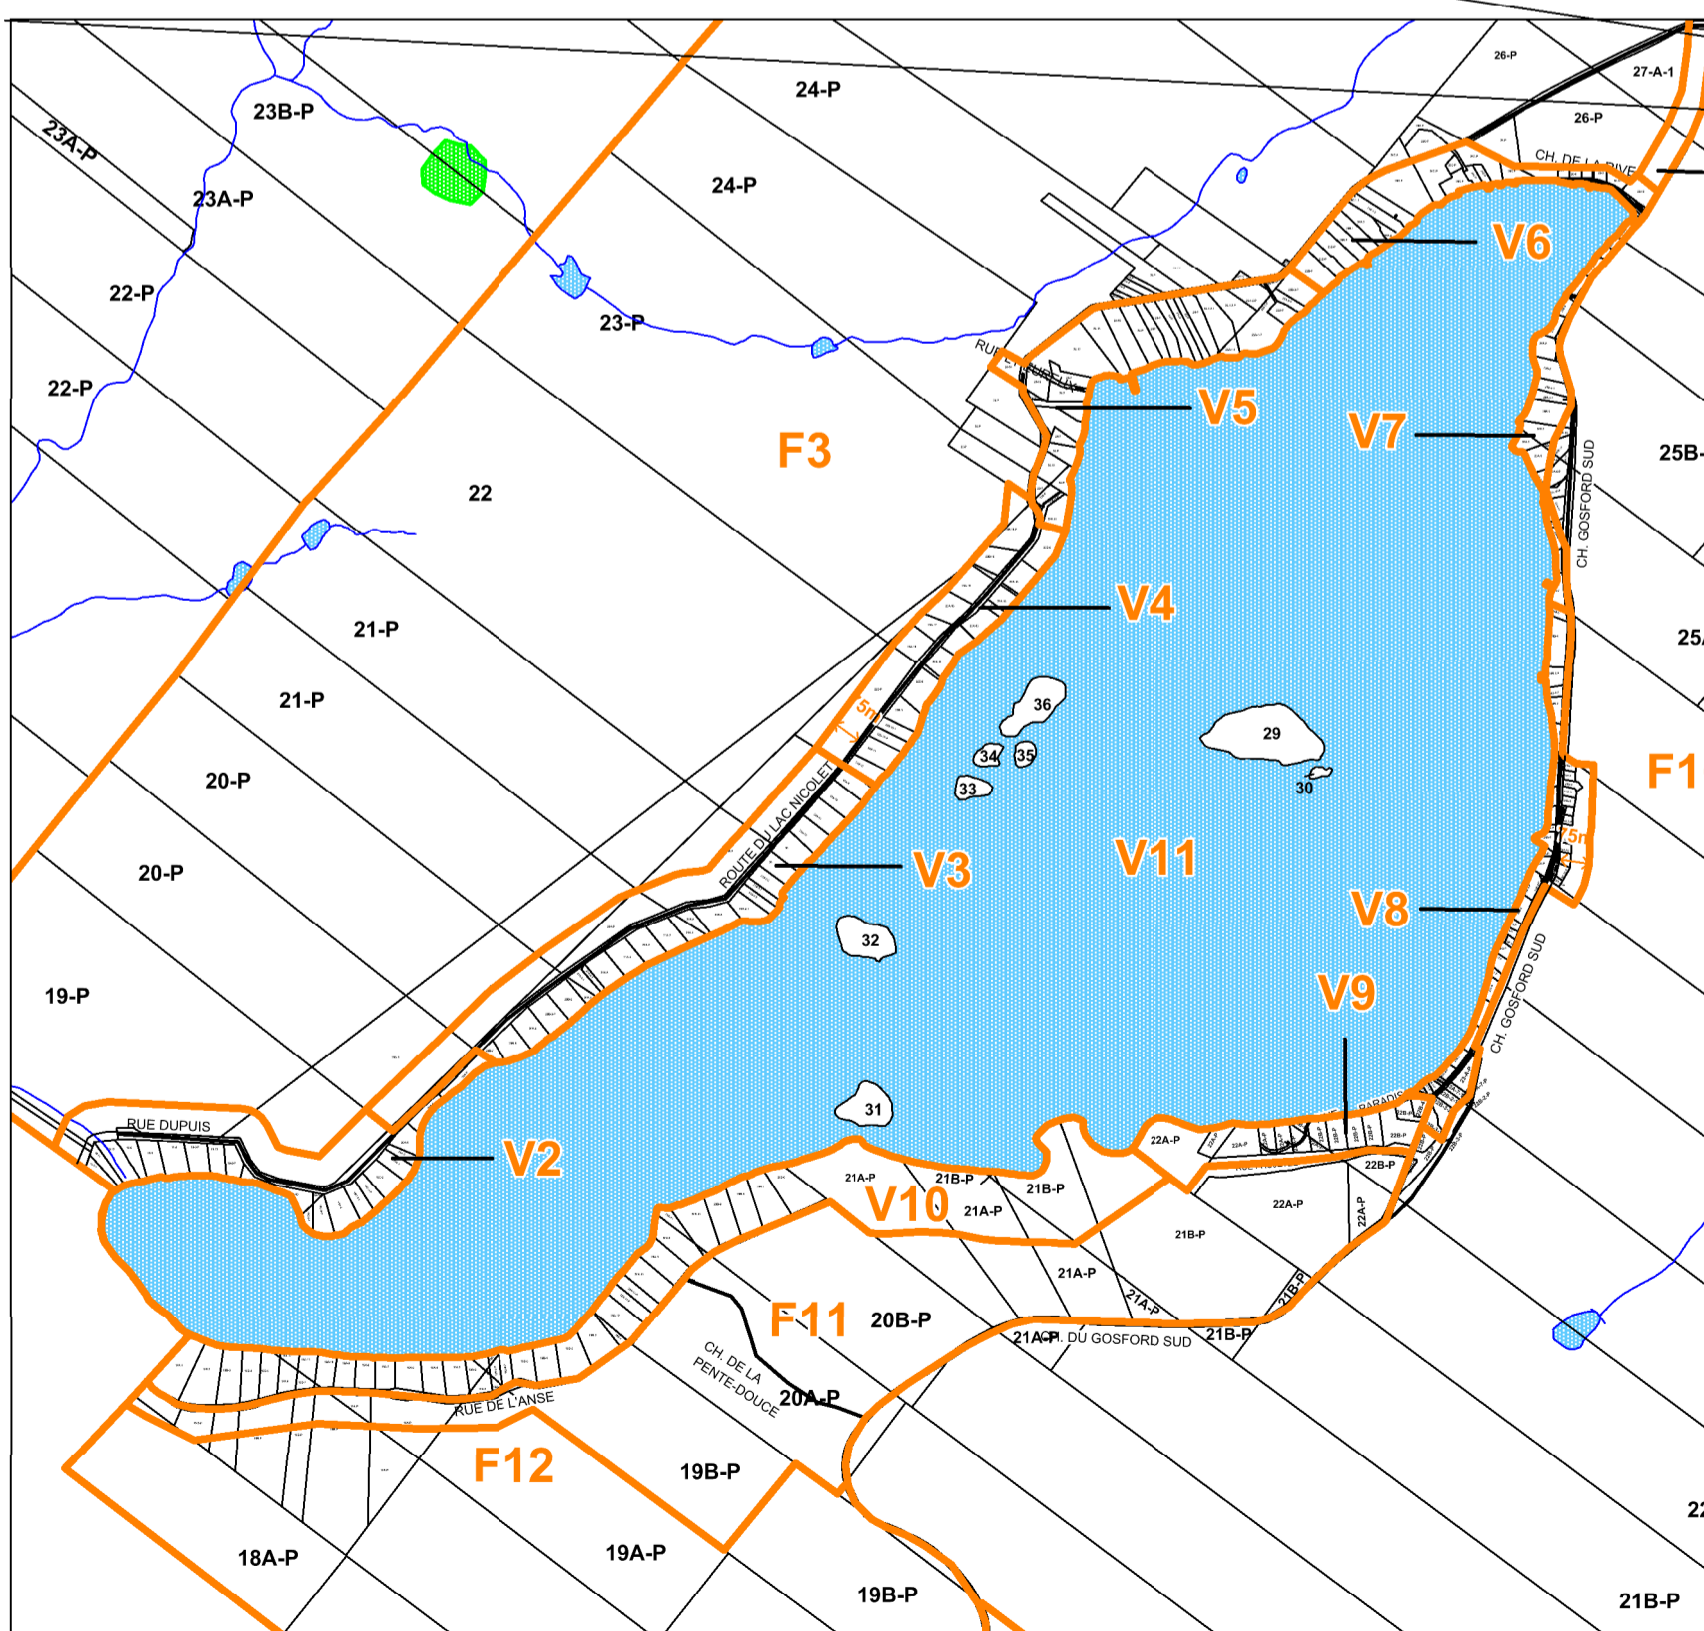

Saints-Martyrs-Canadiens

Périmètre d'urbanisation

Lac Coulombe

Lac Nicolet

LÉGENDE

Types de zones

- H Résidentielle
- C Commerciale
- I Industrielle
- P Communautaire
- AF Agroforestière
- F Forestière
- V Villégiature

- Affection principale
- C2 — Numéro de la zone

Contraintes

- Limite de zone
- Limite du périmètre urbain
- Zone de mouvement de terrain
- Rivière et Lac
- Zone d'inondation
- Milieu humide
- Habitat du rat musqué

PLAN DE ZONAGE

Modifications au plan de zonage

MAJ-1.2016-03-21 / Règlement 242
MAJ-1.2016-03-21 / Règlement 255

Ce plan numéro PZ-39005 fait partie intégrante du règlement de zonage no : 208

Dessiné par: