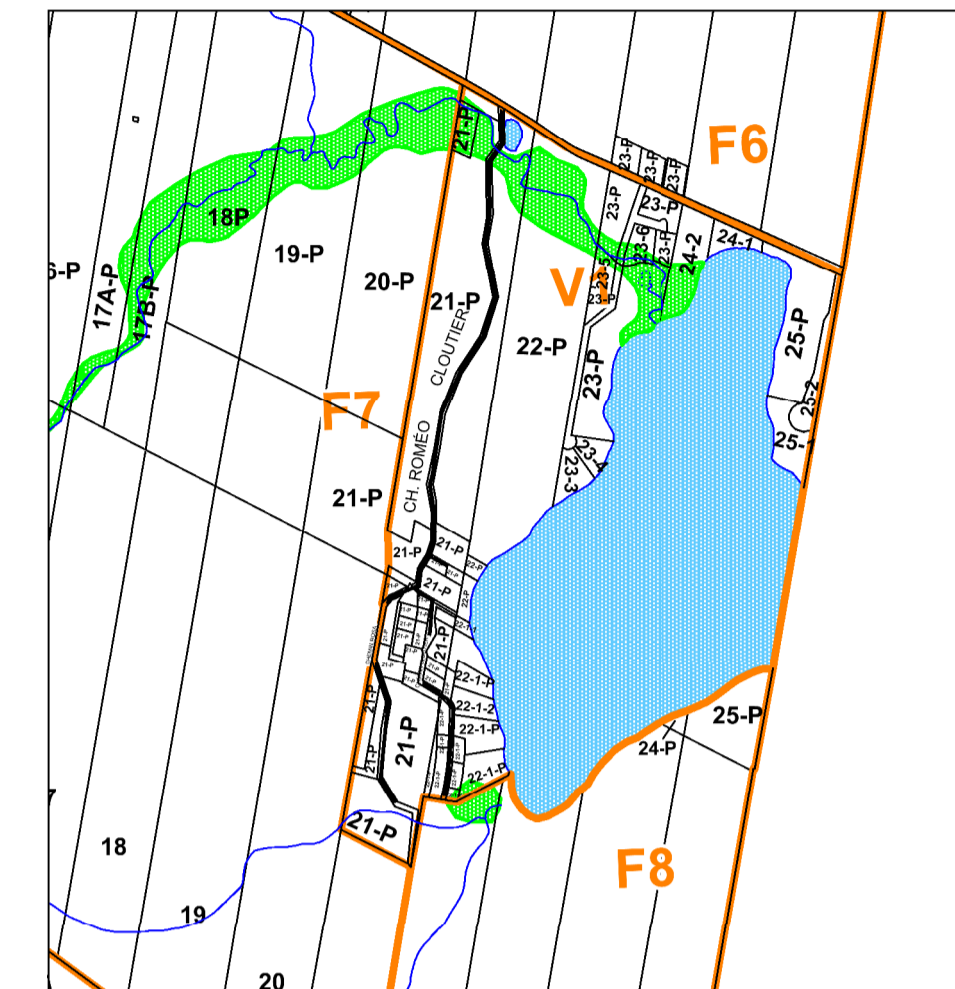

Saints-Martyrs-Canadiens

Périmètre d'urbanisation

Lac Coulombe

Lac Nicolet

LÉGENDE

Types de zones

- H Résidentielle
- C Commerciale
- I Industrielle
- P Communautaire
- AF Agroforestière
- F Forestière
- V Villégiature

- Affection principale
- C2 — Numéro de la zone

Contraintes

- Limite de zone
- Limite du périmètre urbain
- Zone de mouvement de terrain
- Rivière et Lac
- Zone d'inondation
- Milieu humide
- Habitat du rat musqué