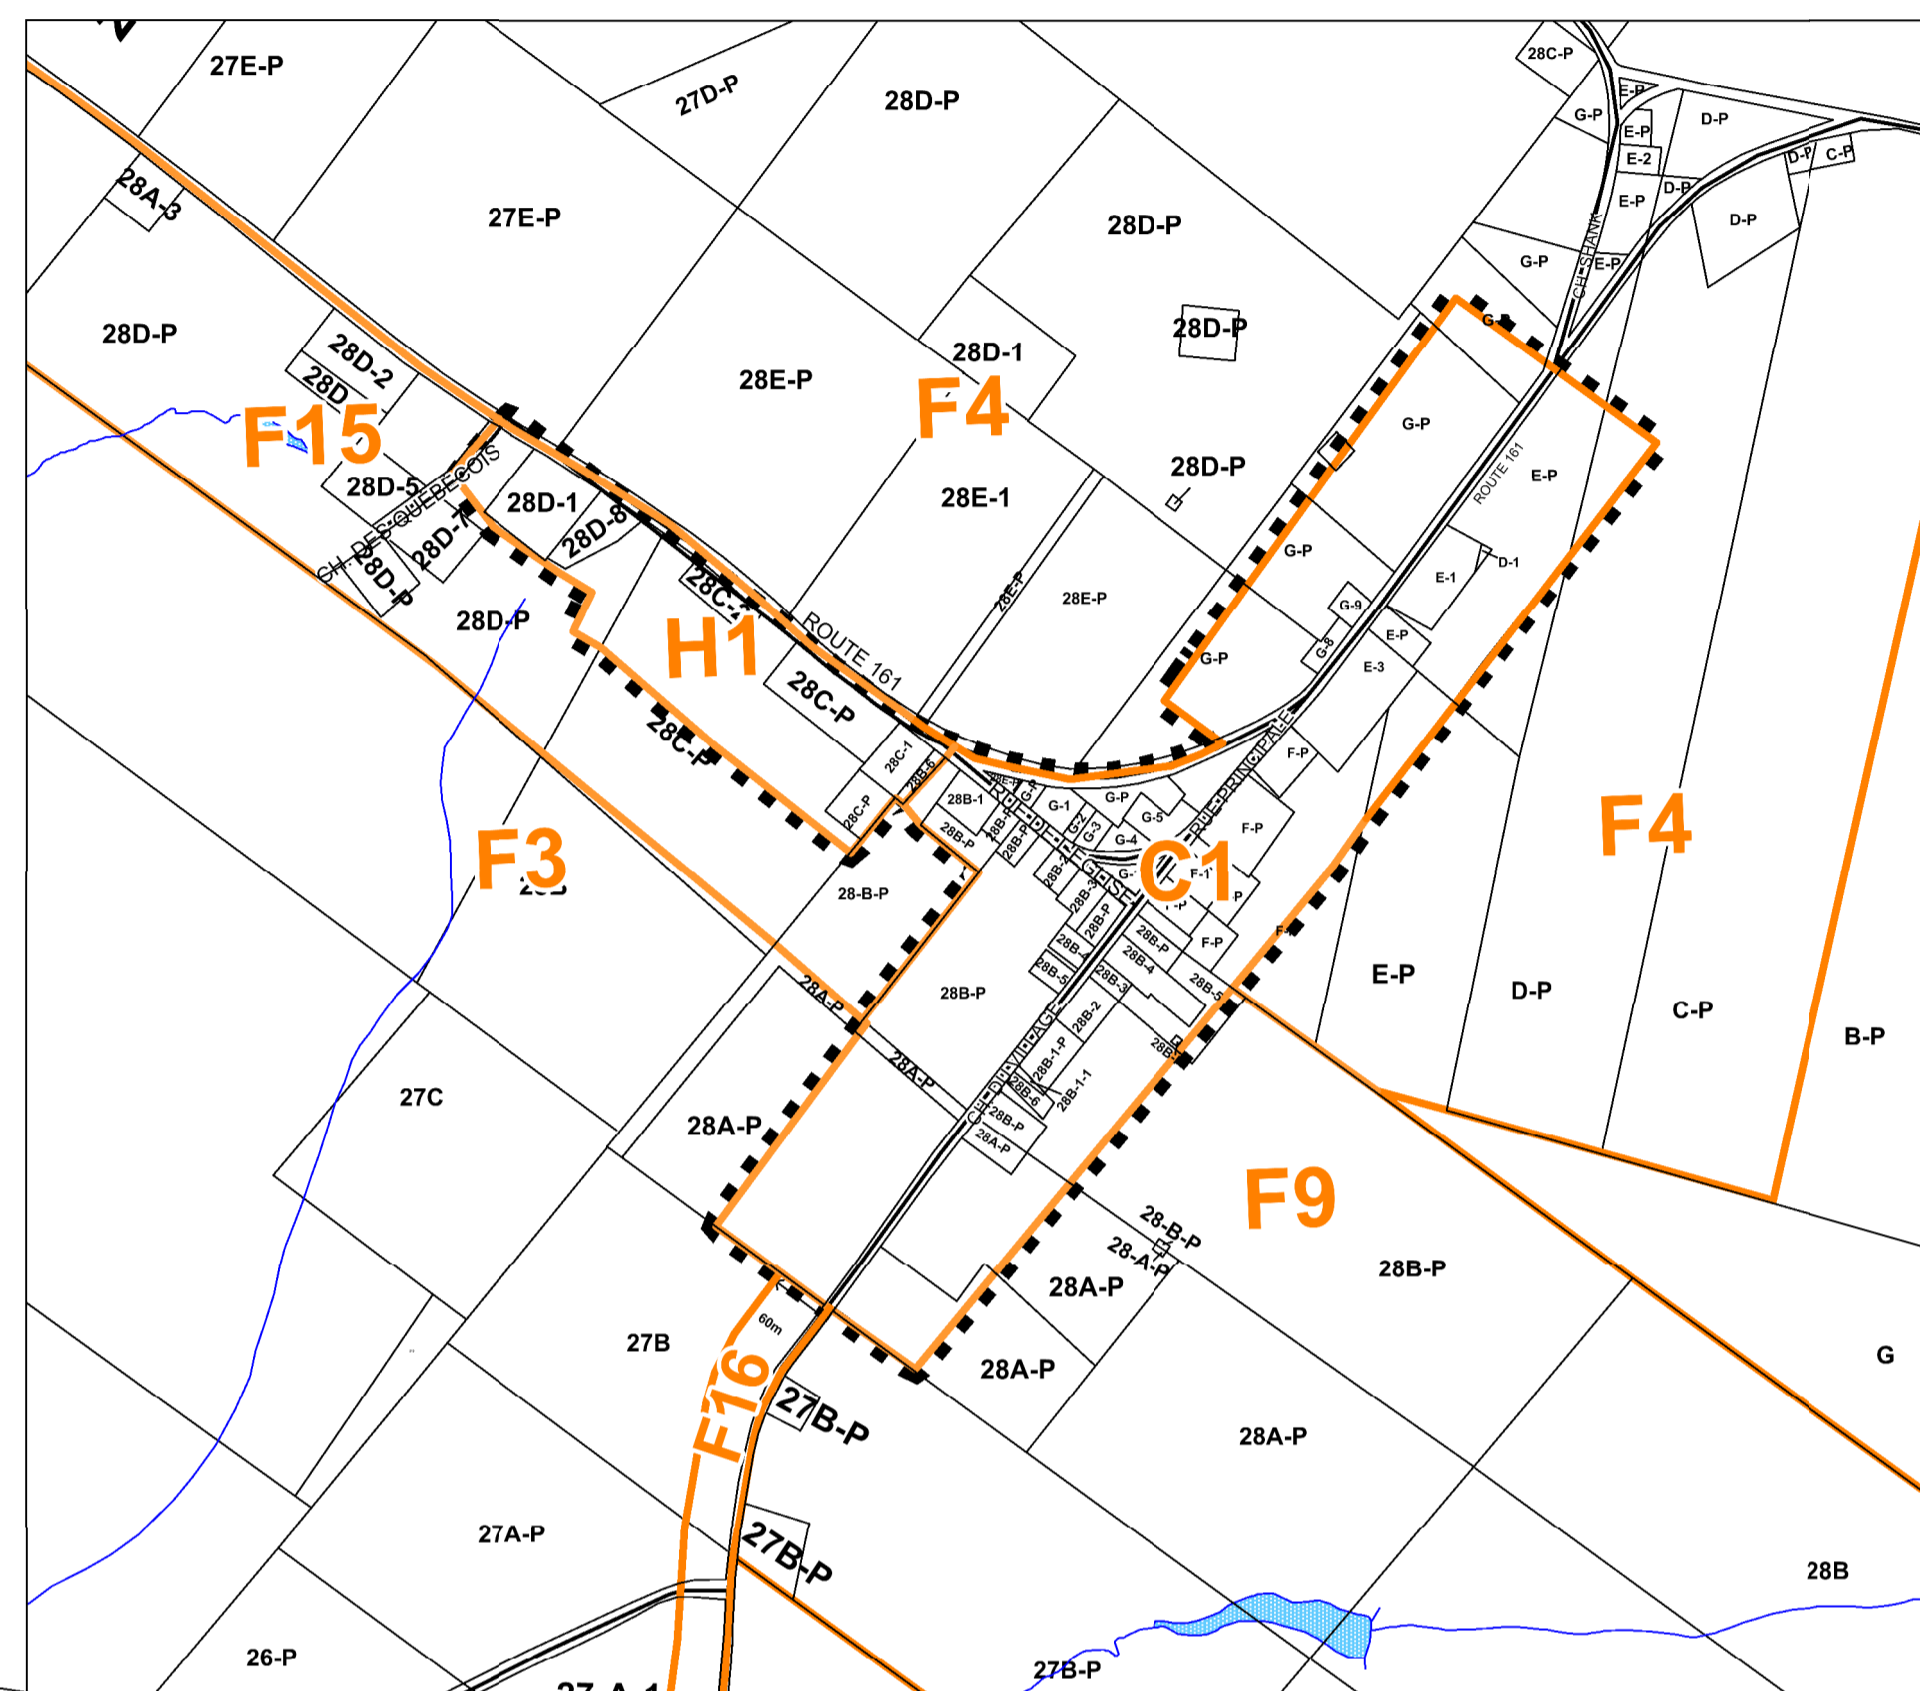

Saints-Martyrs-Canadiens

Périmètre d'urbanisation

Lac Coulombe

Lac Nicolet

LÉGENDE

Types de zones

- H Résidentielle
- C Commerciale
- I Industrielle
- P Communautaire
- AF Agroforestière
- F Forestière
- V Villégiature

- Affection principale
- C2 — Numéro de la zone

Contraintes

- Limite de zone
- Limite du périmètre urbain
- Zone de mouvement de terrain
- Rivière et Lac
- Zone d'inondation
- Milieu humide
- Habitat du rat musqué

PLAN DE ZONAGE

Modifications au plan de zonage

MAJ-1.2016-03-21 / Règlement 242
MAJ-1.2016-03-21 / Règlement 255

Ce plan numéro PZ-39005 fait partie intégrante du règlement de zonage no : 208

Dessiné par: