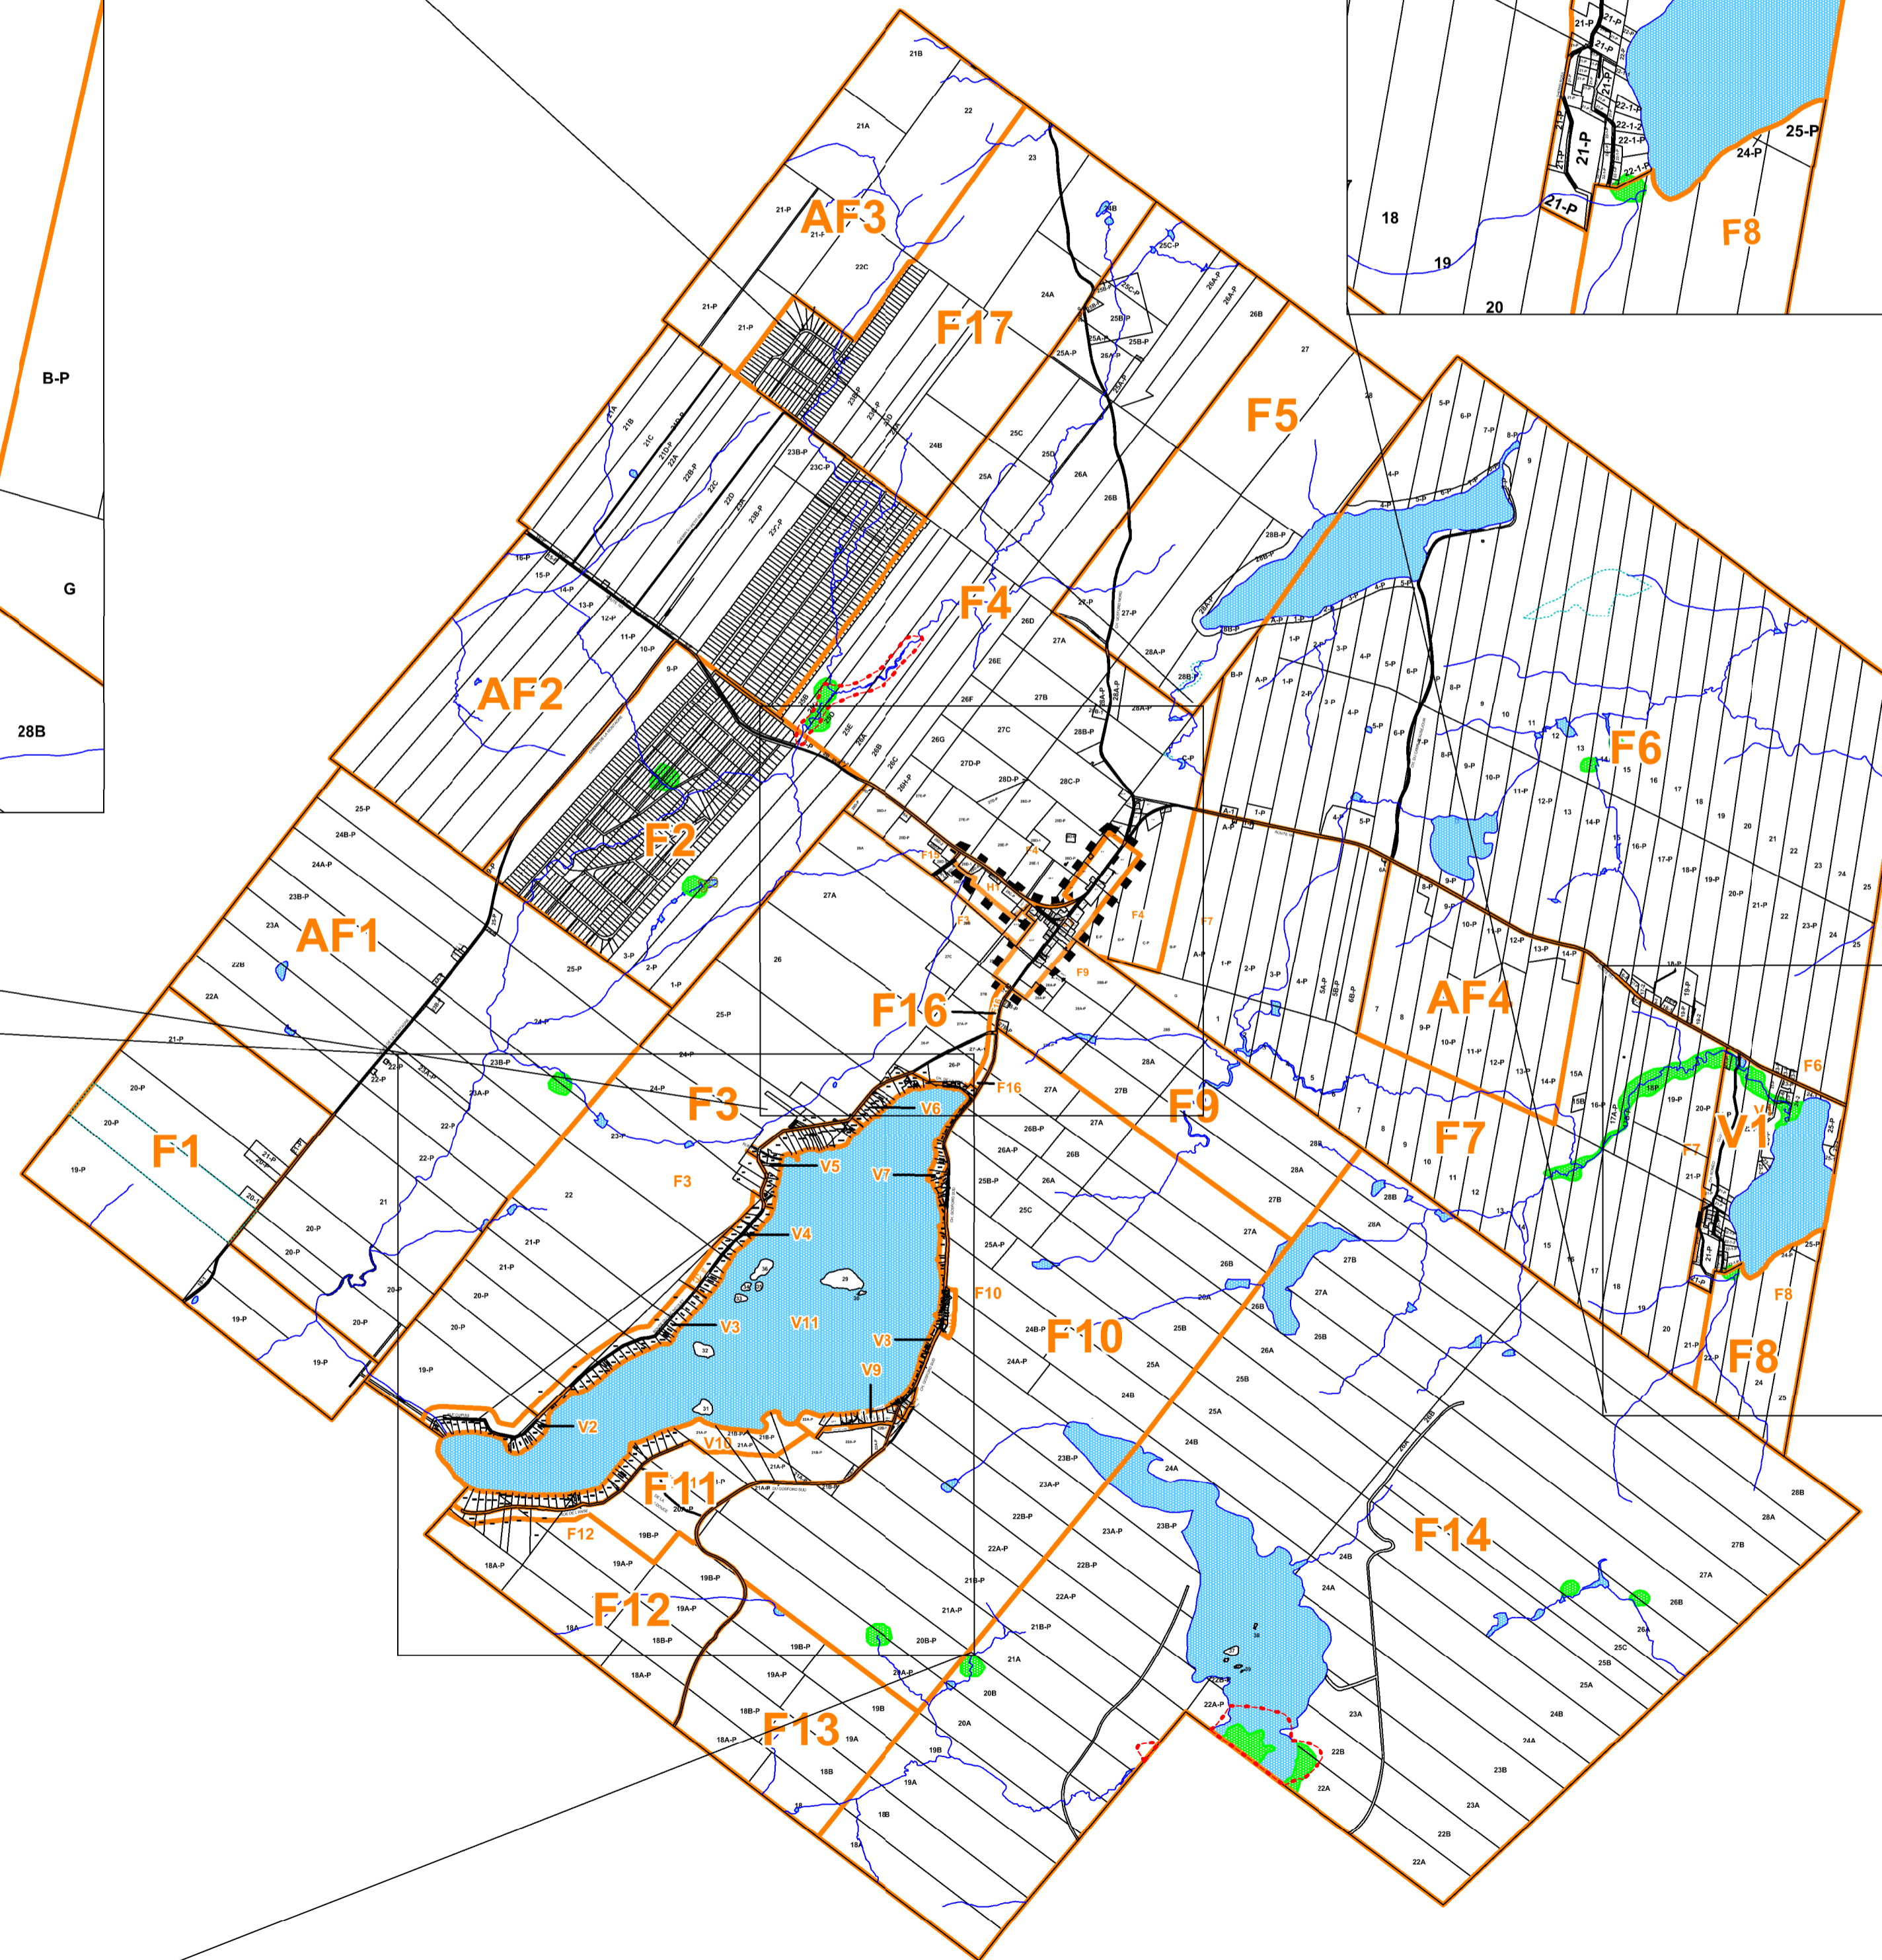

Saints-Martyrs-Canadiens

Périmètre d'urbanisation

Lac Coulombe

Lac Nicolet

LÉGENDE

Types de zones

- H Résidentielle
- C Commerciale
- I Industrielle
- P Communautaire
- AF Agroforestière
- F Forestière
- V Villégiature

- Affection principale
- C2 — Numéro de la zone

Contraintes

- Limite de zone
- Limite du périmètre urbain
- Zone de mouvement de terrain
- Rivière et Lac
- Zone d'inondation
- Milieu humide
- Habitat du rat musqué

PLAN DE ZONAGE

Modifications au plan de zonage

MAJ-1.2016-03-21 / Règlement 242
MAJ-1.2016-03-21 / Règlement 255

Ce plan numéro PZ-39005 fait partie intégrante du règlement de zonage no : 208

Dessiné par: